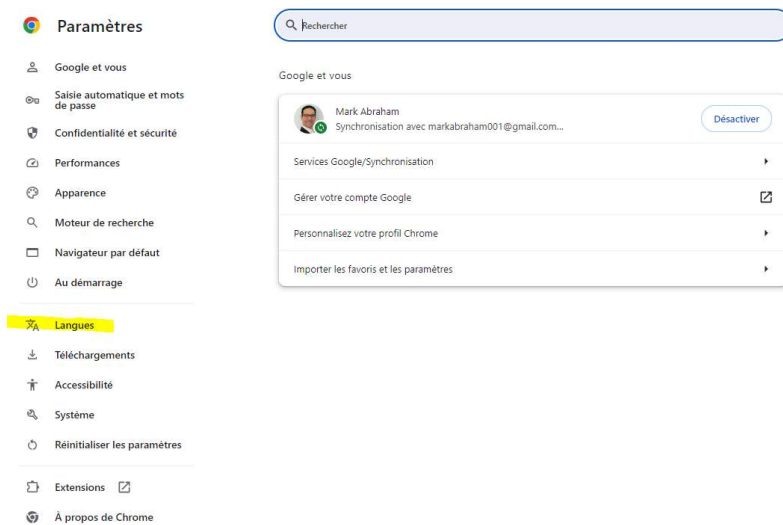

# Change Languages – Chrome

1. Click the three dots in the upper right corner and select “Paramètres”

2. Select “Langues”

If “anglais” is not in the list, click “Ajouter des langues”

Sites Web dans vos langues  
Indiquez aux sites Web les langues que vous parlez. Ils afficheront du contenu dans ces langues, si possible.