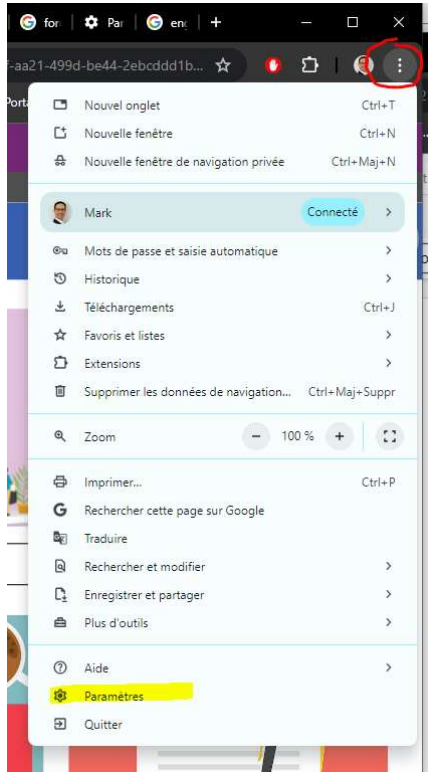

# Change Languages – Chrome

1. Click the three dots in the upper right corner and select “Paramètres”

2. Select “Langues”

If “anglais” is not in the list, click “Ajouter des langues”

Sites Web dans vos langues  
Indiquez aux sites Web les langues que vous parlez. Ils afficheront du contenu dans ces langues, si possible.